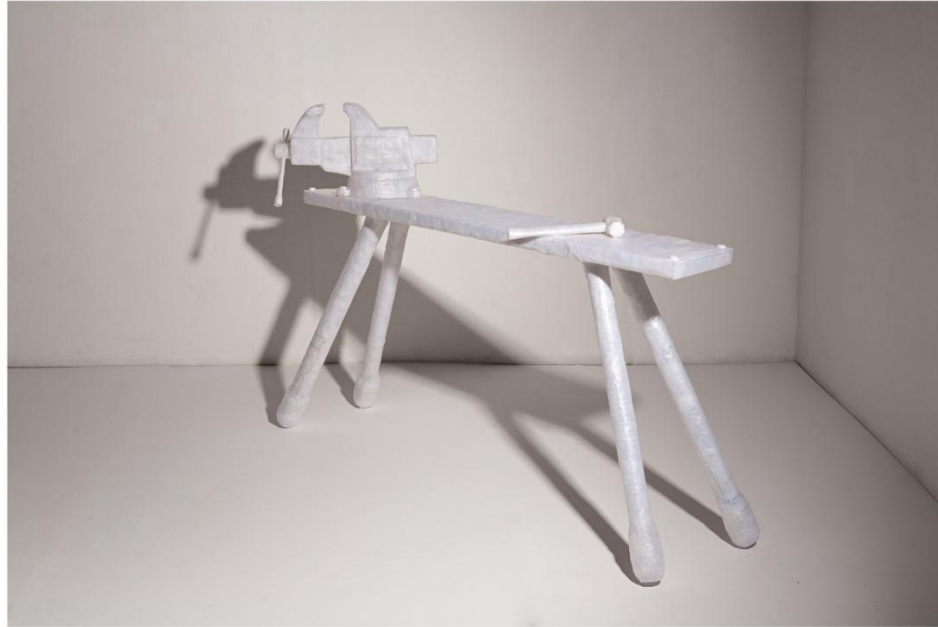

조각이라는 하나의 형식적 맥락에서 함께 출발한 각자의 작업들은 개별적으로 특별한 의미와 해석을 담고 있지만 거시적인 관점으로 본다면 이들의 작업 하나하나는 동시대 젊은 예술가들의 고민과 시대성을 들여다 볼 수 있습니다. 이번 전시를 통해 작가들의 예술적 지향점을 모색해 볼 수 있기를 바라며 시간이 지나 각자의 이전페이지로서 중요한 지점이었던 전시가 되기를 기대합니다.

Unsubstantial truth(brick) _ 70x70x30cm _ Light box, steel wire _ 2010

옥다흰

공간낙서 _ 30*28*50(cm) _ 펄프, 합성수지 _ 2010

공간낙서 _ 30*20*21(cm) _ 펄프, 합성수지 _ 2010

이대석

이대석 DaeSeok LEE

Gram
tape, urethane _150x105x30cm_2011