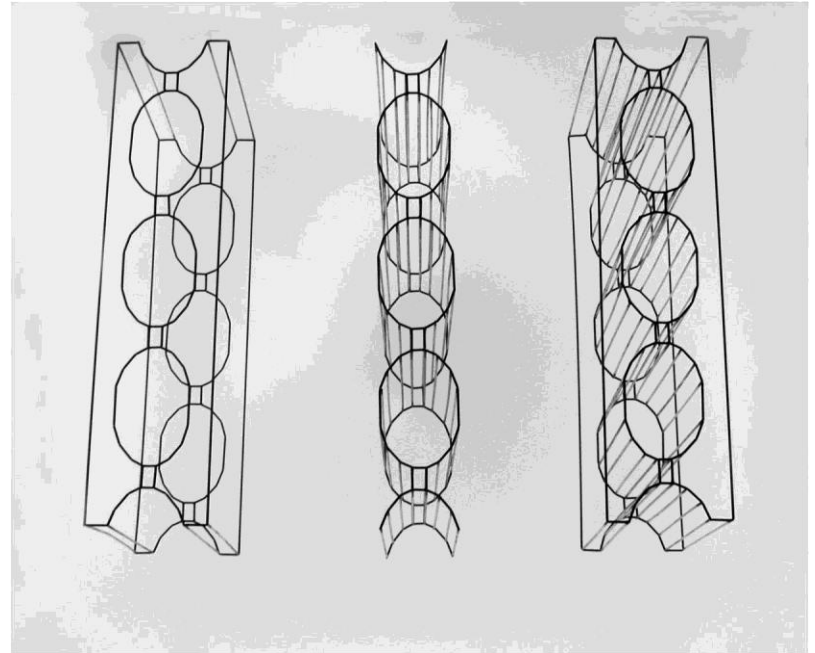

구정령

권량지

지워지지 않기, 버려지지 않기 / not to be erased, not to be thrown away 1/85*40*5cm / 지우개 / eraser / 2010

김선열

자기 혐오
F.R.P 에 도장 100 x 80 x 220cm(2012)

백병기

thought-2 / 혼합재료 / 가변설치 / 2012

여인모

Unsubstantial truth(brick) _ 70x70x30cm _ Light box, steel wire _ 2010

옥다흰

공간낙서 _ 30*28*50(cm) _ 펄프, 합성수지 _ 2010

공간낙서 _ 30*20*21(cm) _ 펄프, 합성수지 _ 2010

이대석

이대석 DaeSeok LEE

Gram
tape, urethane _150x105x30cm_2011